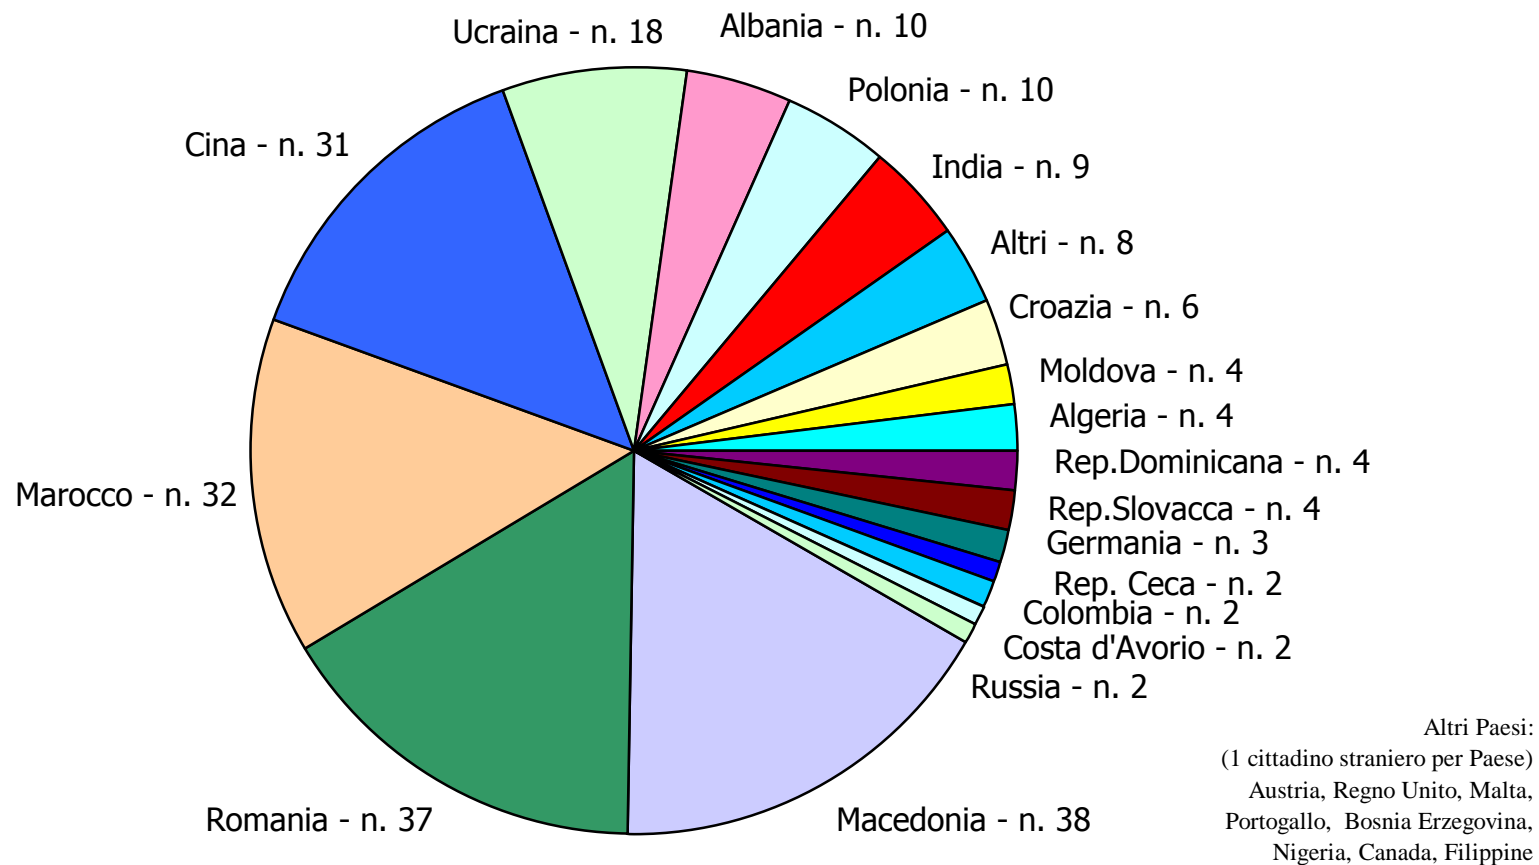

Comune di FOSSALTA DI PORTOGRUARO - CITTADINI STRANIERI
residenti per area geografica di cittadinanza al 31/12/2007
 (valori assoluti)

Totale cittadini stranieri residenti: 226
Percentuale su popolazione residente: 3,77%