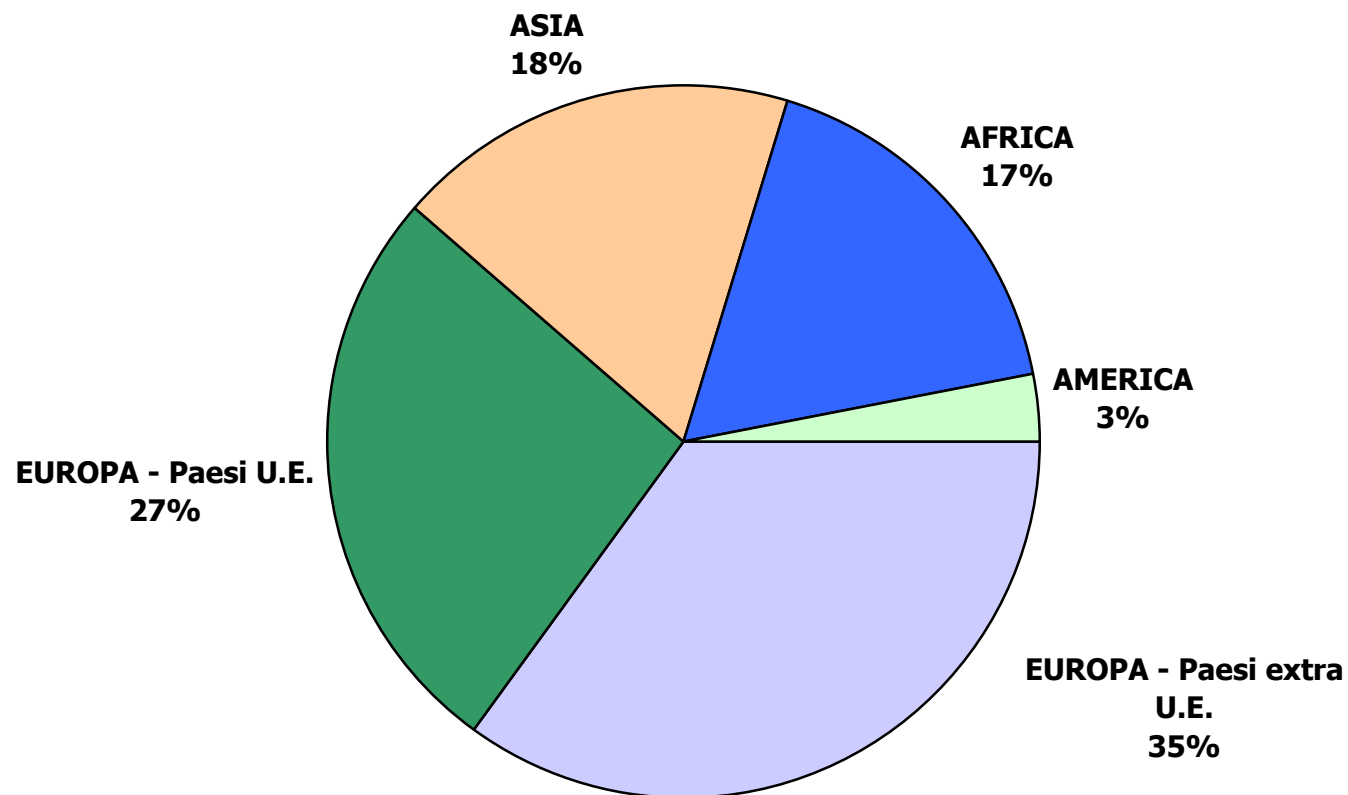

**Comune di FOSSALTA DI PORTOGRUARO. CITTADINI STRANIERI
residenti suddivisi per continente di provenienza al 31/12/2007**
(composizione percentuale)

Totale cittadini stranieri residenti: 226
Percentuale su popolazione residente: 3,77%